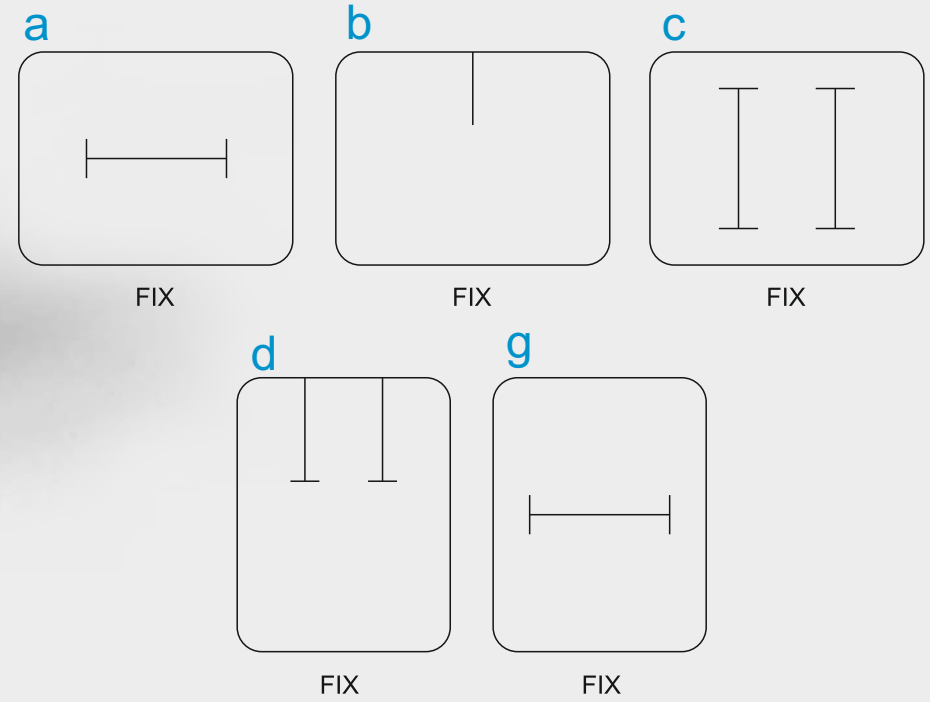

f14

EXTERNAL SIZE IN MM	INTERNAL SIZE IN MM
55 x 45 x 40	43 x 33 x 30

USD price from	5 unit	30 unit	70 unit	150 unit
OAK	12,5	12	11,5	11
SAPELE	18	17,5	17	16,5
WALNUT	13	12,5	12	11,5