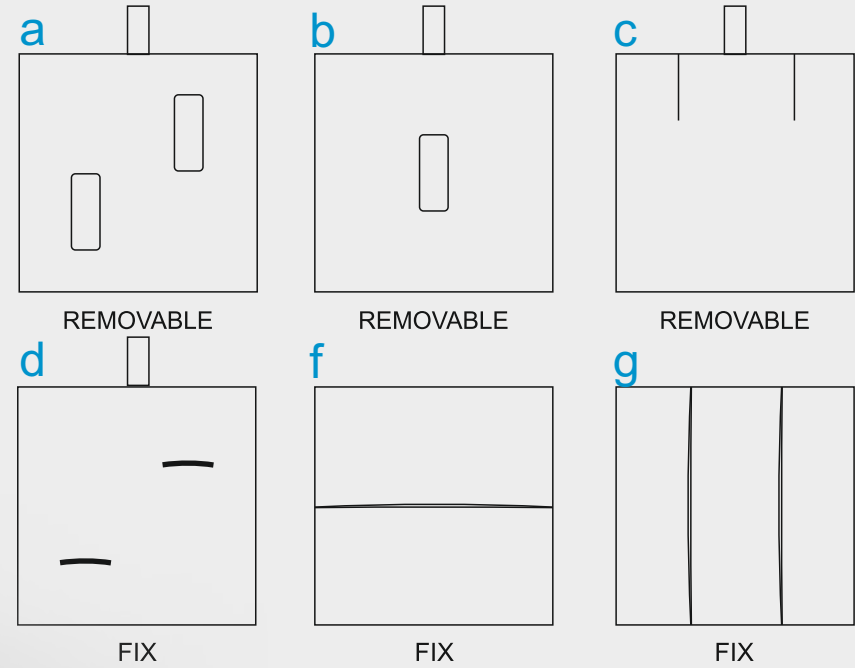

EXTERNAL SIZE IN MM	INTERNAL SIZE IN MM
70 x 70 x 50	55 x 55 x 40

USD price from	5 unit	20 unit	50 unit	100 unit
OAK	19	18,5	18	17,5
SAPELE	25	24	23,5	23
WALNUT	20	19,5	19	18,5

B1