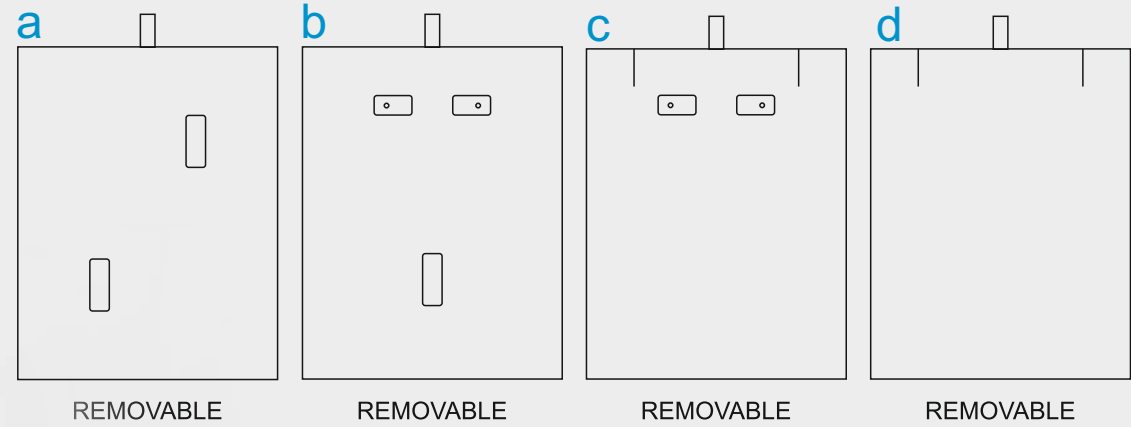

USD price from	5 unit	20 unit	50 unit	100 unit
 OAK	19	18,5	18	17,5
 SAPELE	25	24	23,5	23
 WALNUT	20	19,5	19	18,5

B1

EXTERNAL SIZE IN MM	INTERNAL SIZE IN MM
100 x 100 x 50	80 x 80 x 40

USD price from	5 unit	20 unit	50 unit	100 unit
OAK	22,5	20,5	20	19,5
SAPELE	28,5	27,5	27	26,5
WALNUT	23,5	21,5	21	20,5

EXTERNAL SIZE IN MM	INTERNAL SIZE IN MM
110 x 90 x 50	90 x 70 x 40

USD price from	5 unit	20 unit	50 unit	100 unit
 OAK	22,5	20,5	20	19,5
 SAPELE	28,5	27,5	27	26,5
 WALNUT	23,5	21,5	21	20,5

B3

B4

REMOVABLE